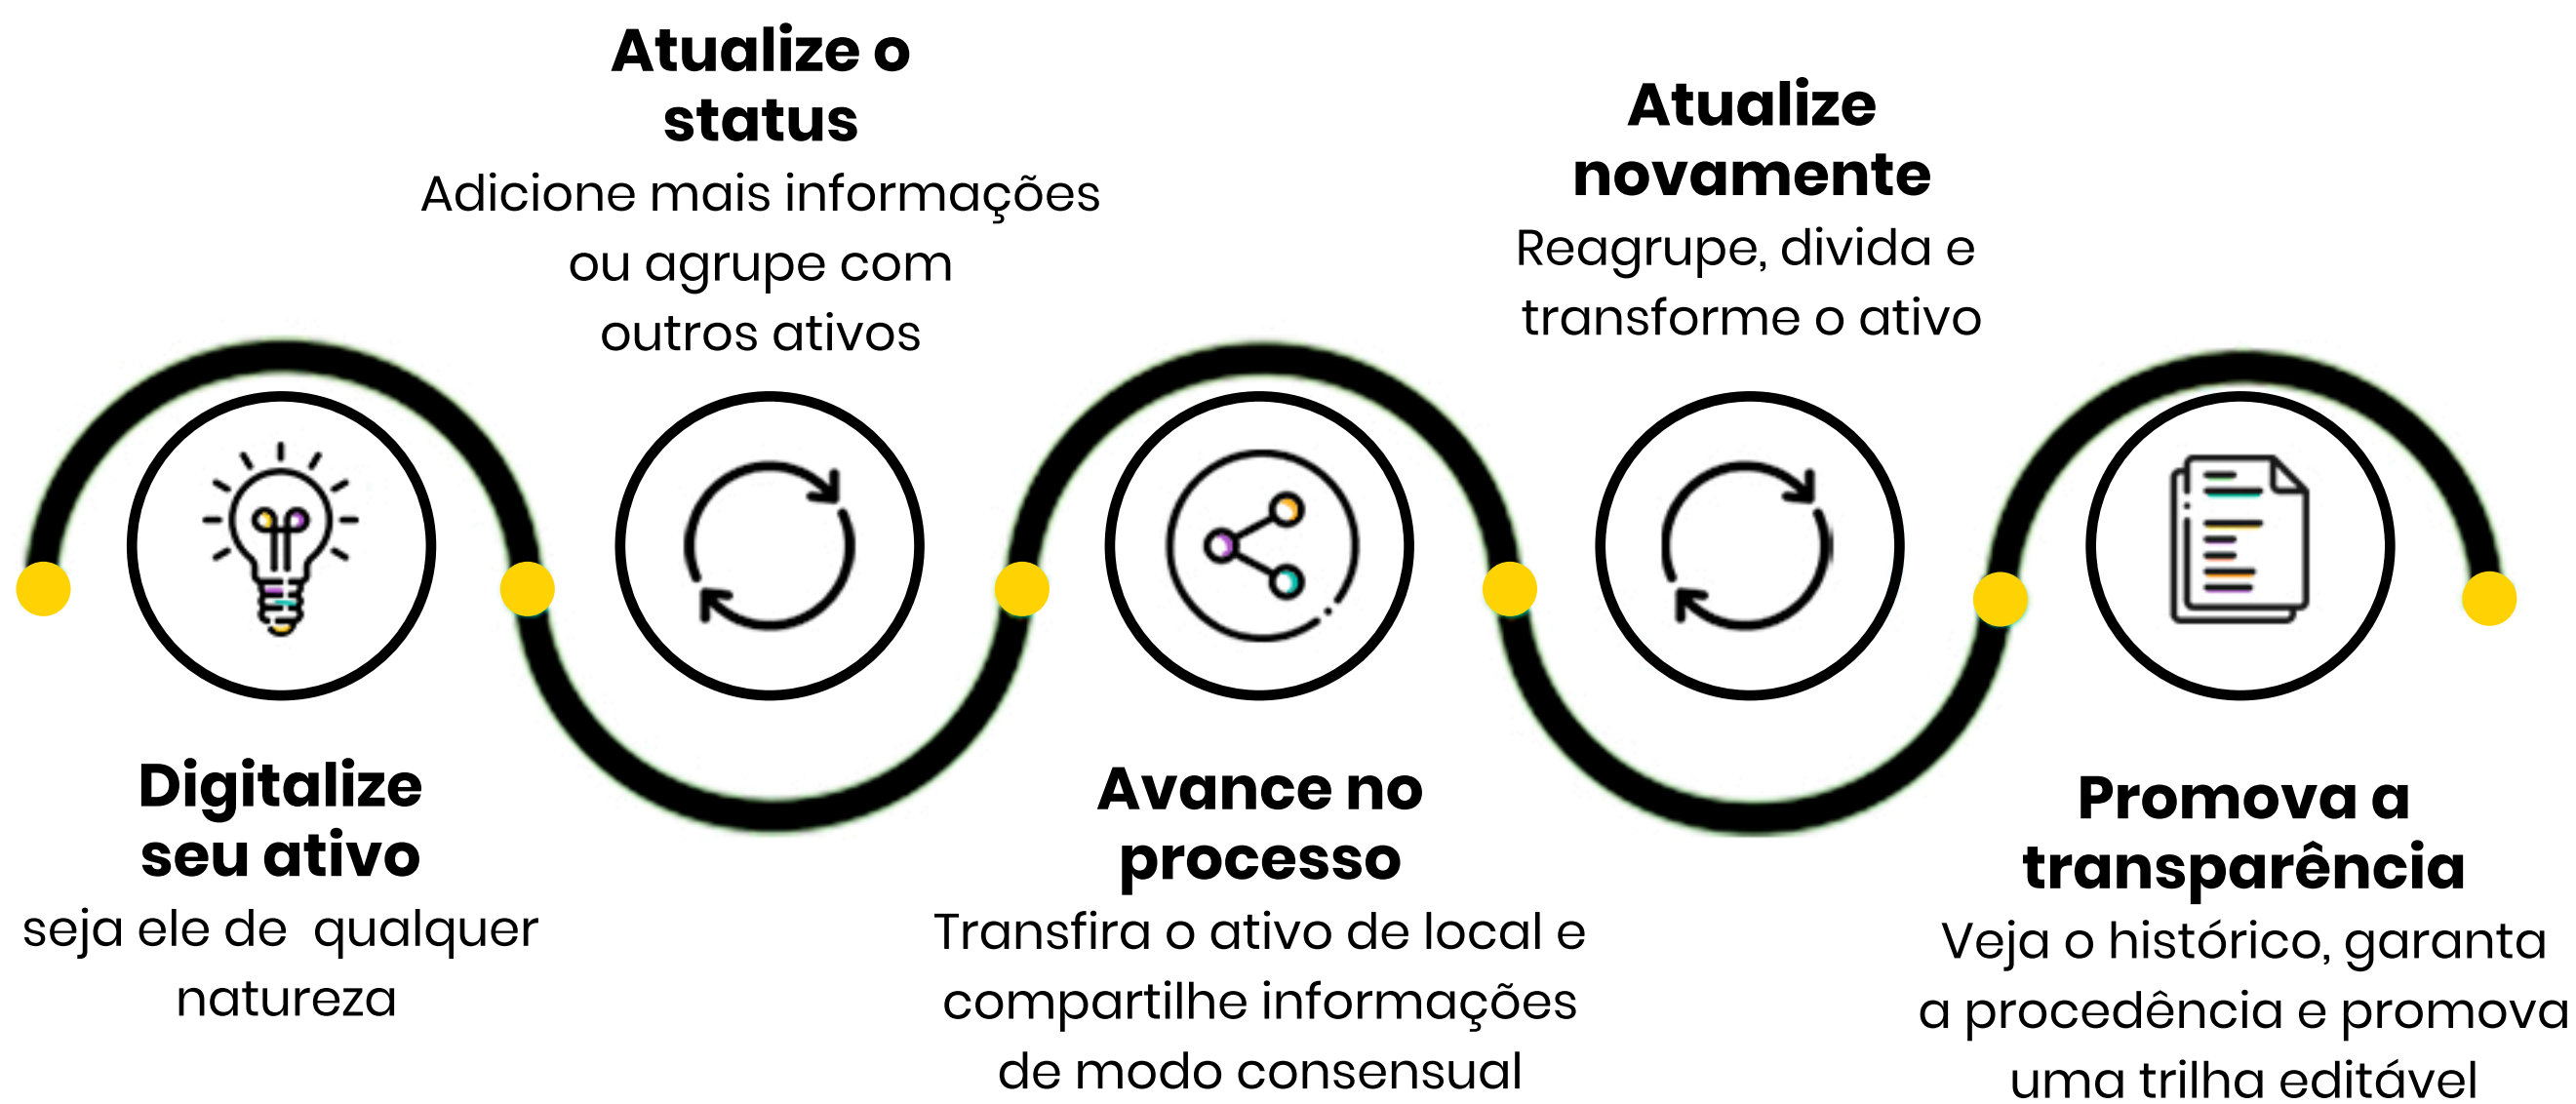

Plataforma modular e customizável para rastreabilidade e gestão fim a fim de ativos ao longo de toda a cadeia produtiva.

Uma solução para gestão de ativos físicos e lógicos ao longo da cadeia produtiva. Por meio da tecnologia Blockchain oferece a rastreabilidade, o compartilhamento seguro de dados, a geração de trilha de auditoria e a criação de contratos inteligentes, reduzindo a fricção entre diferentes atores do ecossistema e aumentando a eficiência dos negócios.

Revolucione a interação com seus parceiros promovendo segurança, confiança e transparência

Gerencie o ciclo de vida de seu produto

Integra a solução iD de identidade digital permitindo autenticação sem senha a assinatura digital qualificada e avançada.

Defina as regras de governança adequada para o seu negócio otimizando time to Market.

Otimiza a operação armazenando os documentos transacionados em uma base não relacional.

Minimiza de custos, de implantação e operação da rede blockchain usando a infraestrutura CPQD (Hyperledger Fabric e Indy).

Solução modular que possibilita mapear diferentes cadeias produtivas em múltiplos mercados.

Saiba mais:

<https://www.cpqd.com.br/solucoes/trace>